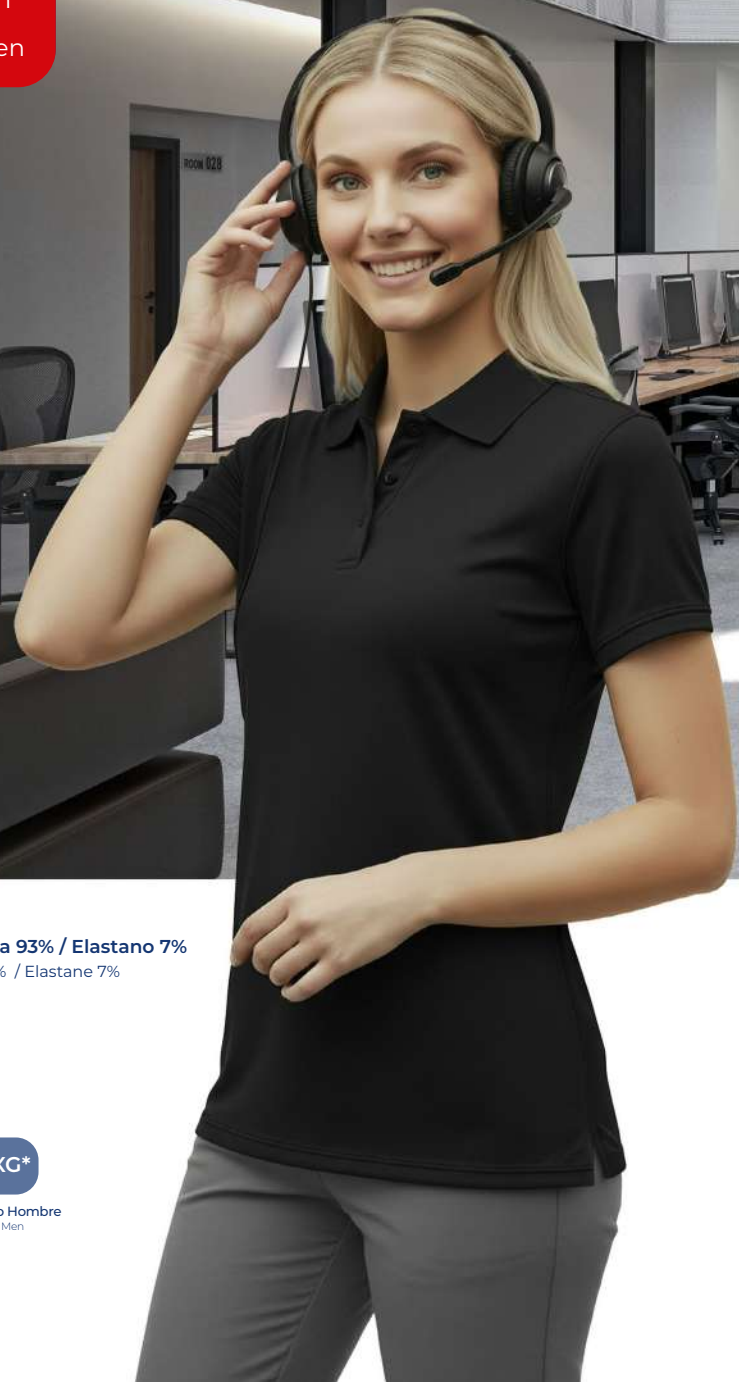

800

MA Hombre/Men
MD Mujer/Women

Lookbook 2026

Men's & Women's Premium Polo Shirt

- Negro / Black
- Marino / Navy
- *Black Silver / Black Silver

*Tejido Chiffon. 250 gr/m². Viscosa 47% /
Poliéster 47% / Elastano 6%
Chiffon Wave. 7.37 oz/yd². Viscose 47% /
Polyester 47% / Elastane 6%

Playera Polo Premium V Soft

Hombre y Mujer

Playeras Premium

Tejido Chiffon. 250 gr/m². Viscosa 93% / Elastano 7%
Chiffon Weave. 7.37 oz/yd². Viscose 93% / Elastane 7%

TALLAS / SIZES

S M G XG XXG*

*Solo Hombre
*Only Men

APLICACIONES / APPLICATIONS

Características / Features

AJUSTE AL CUERPO

SLIM _____ REGULAR _____ OVER _____

TEJIDO

LIGERO _____ MEDIO _____ GRUESO _____

SUAVIDAD

CONFORT _____ AVANZADA _____ PREMIUM _____

SECADO

LENTO _____ MODERADO _____ RÁPIDO _____