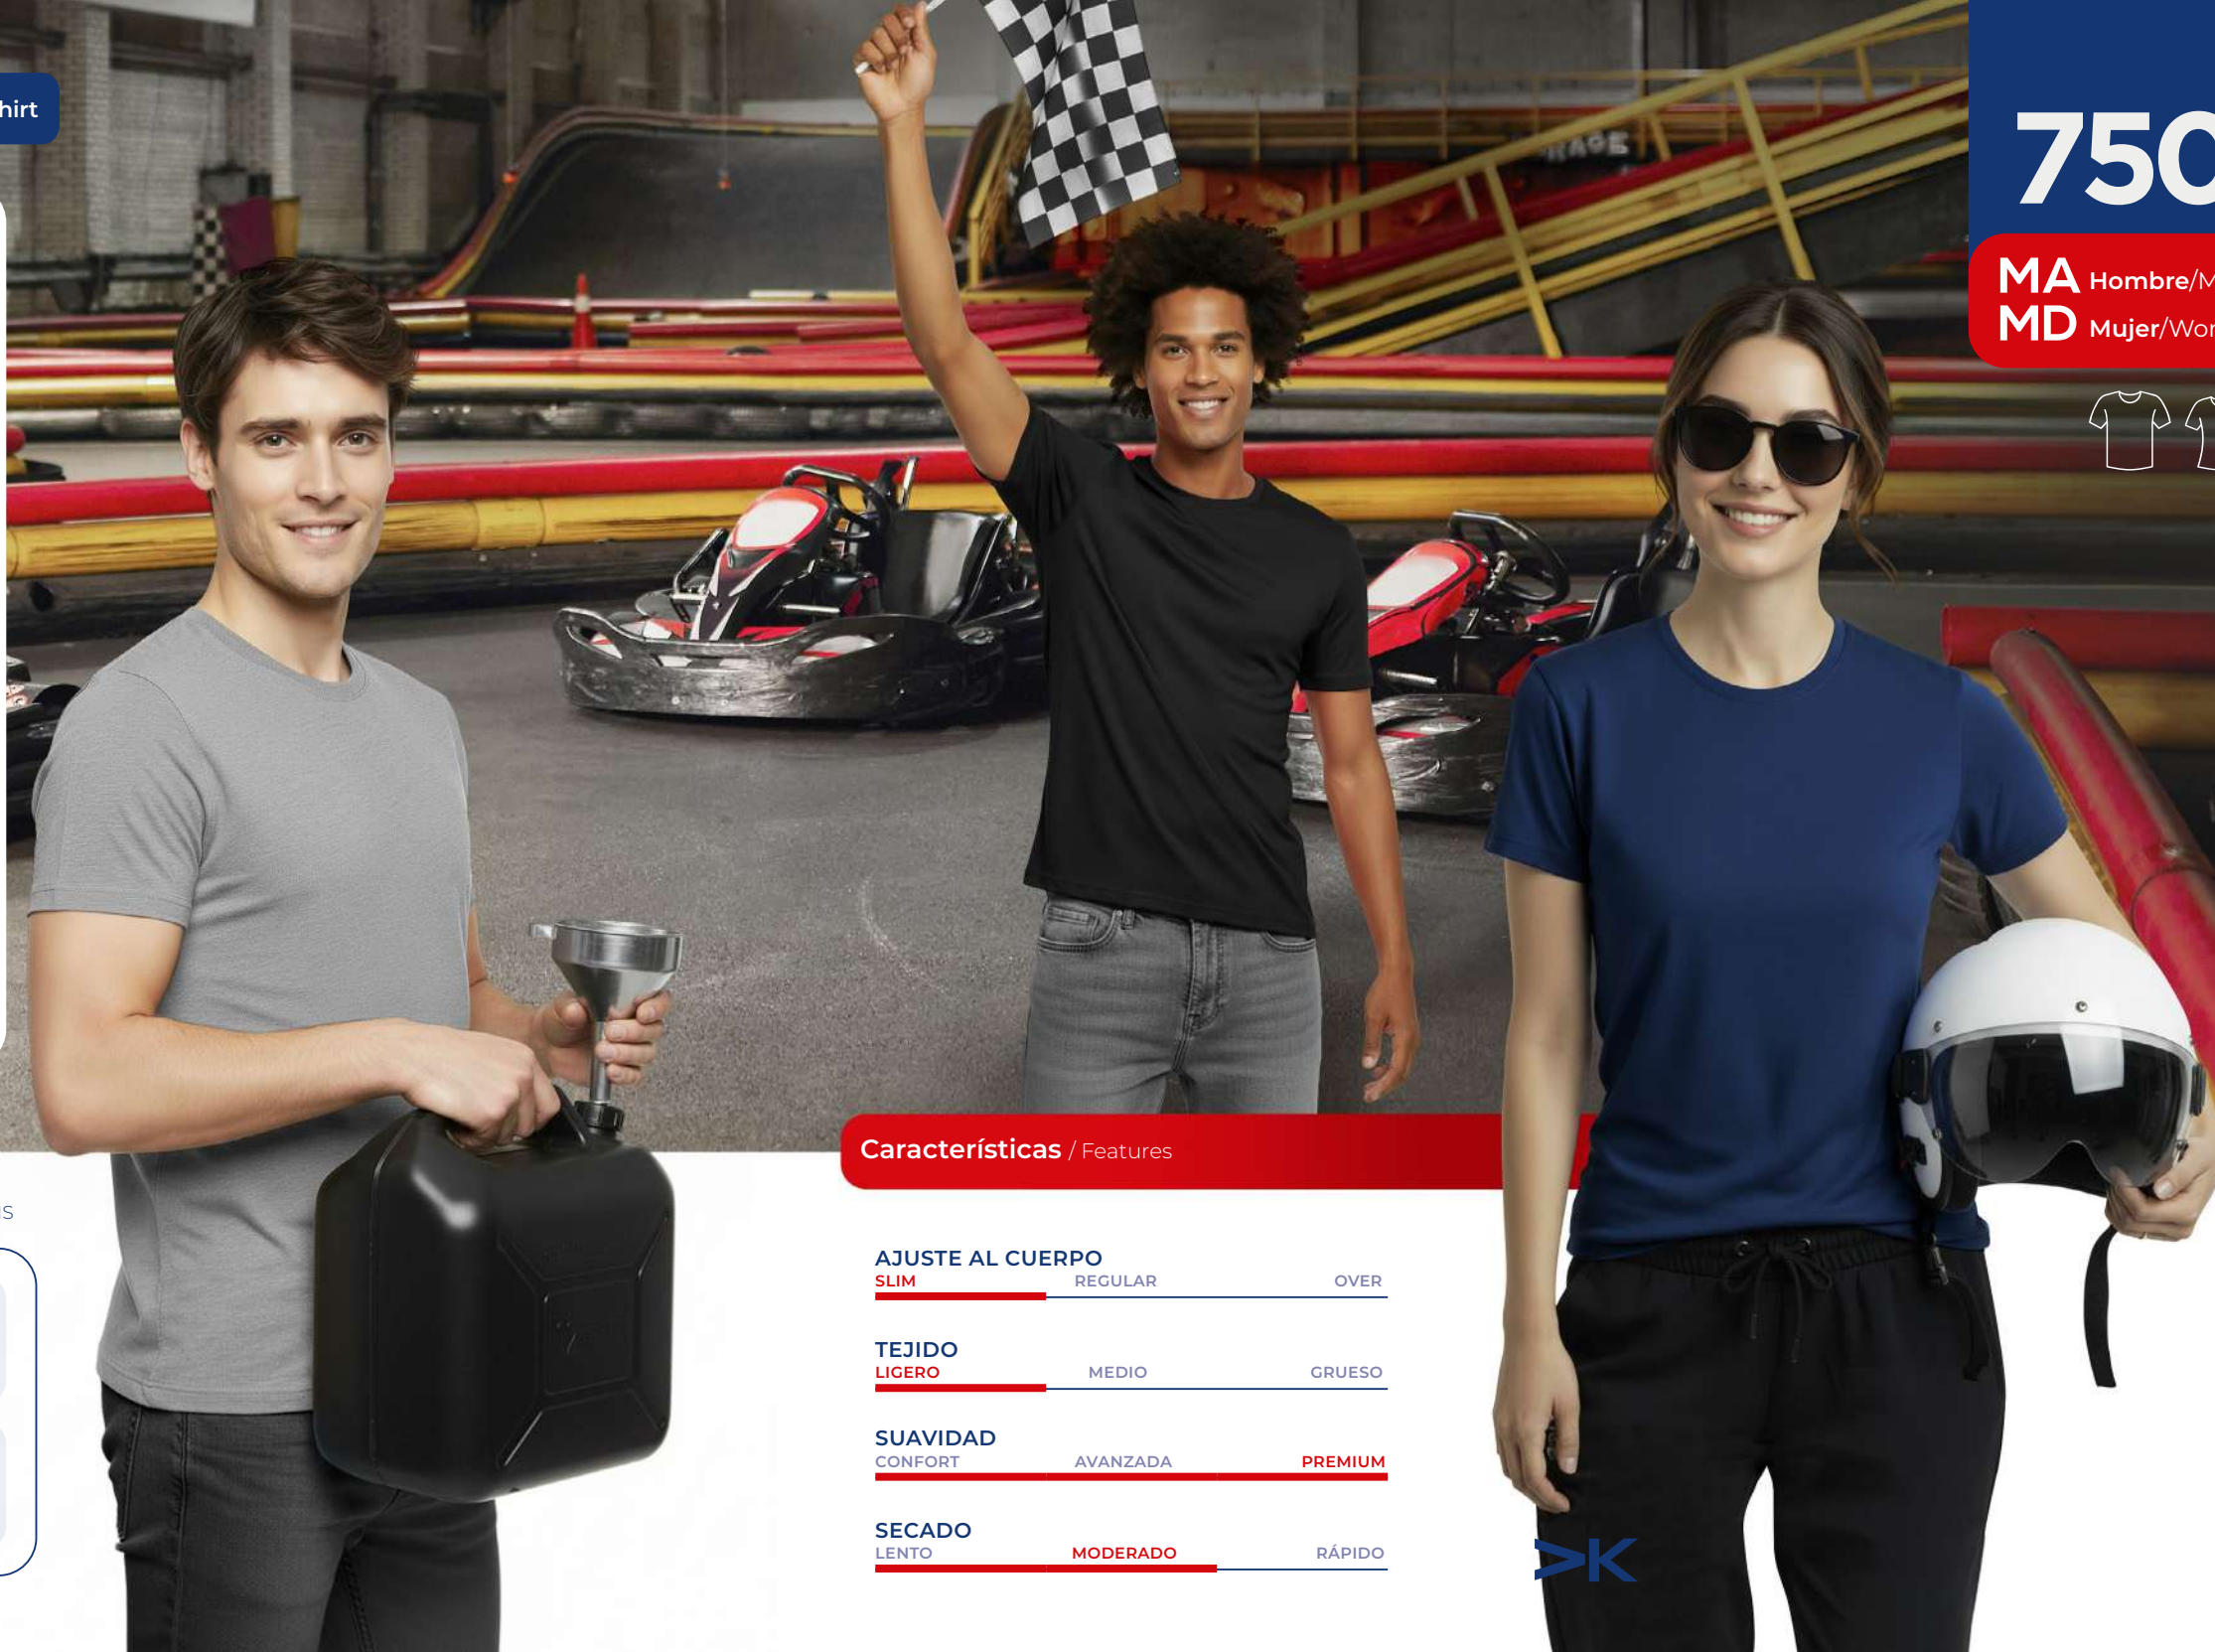

750

MA Hombre/Men
MD Mujer/Women

Características / Features

AJUSTE AL CUERPO

SLIM REGULAR OVER

TEJIDO

LIGERO MEDIO GRUESO

SUAVIDAD