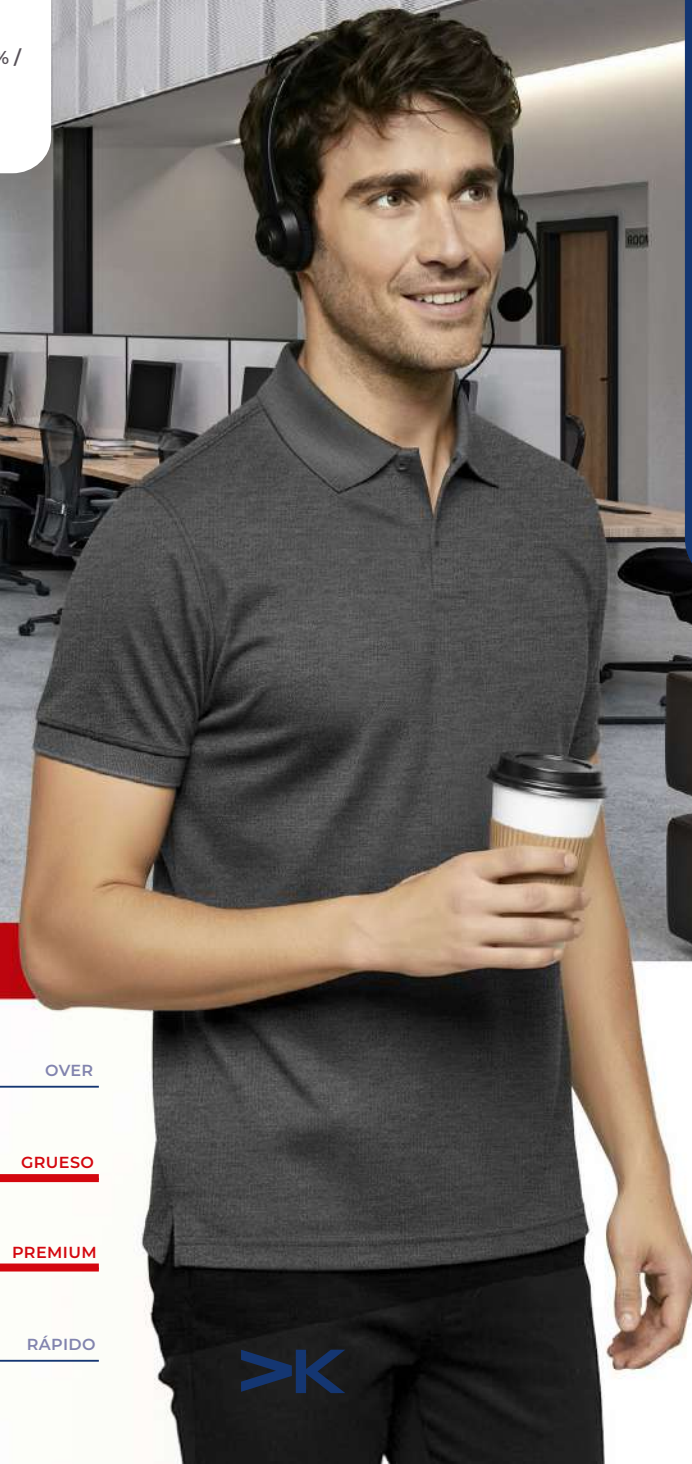

800

MA Hombre/Men
MD Mujer/Women

Lookbook 2026

Men's & Women's Premium Polo Shirt

- Negro / Black
- Marino / Navy
- *Black Silver / Black Silver

*Tejido Chiffon. 250 gr/m². Viscosa 47% /
Poliéster 47% / Elastano 6%
Chiffon Wave. 7.37 oz/yd². Viscose 47% /
Polyester 47% / Elastane 6%

Playera Polo Premium V Soft

Hombre y Mujer

Playeras Premium

Tejido Chiffon. 250 gr/m². Viscosa 93% / Elastano 7%
Chiffon Weave. 7.37 oz/yd². Viscose 93% / Elastane 7%

TALLAS / SIZES

S M G XG XXG*

*Solo Hombre
*Only Men

APLICACIONES / APPLICATIONS

Características / Features

AJUSTE AL CUERPO

SLIM _____ REGULAR _____ OVER _____

TEJIDO

LIGERO _____ MEDIO _____ GRUESO _____

SUAVIDAD

CONFORT _____ AVANZADA _____ PREMIUM _____

SECADO

LENTO _____ MODERADO _____ RÁPIDO _____